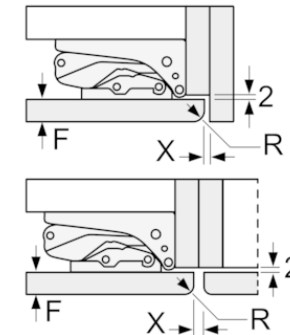

BOSCH

Serie | 4, Integrerad kylskåp, 177.5 x 56 cm
KIR81VFF0

Maxtillåten stomfronvikt

Monterade skåpluckor som överskrider tillåten vikt kan skada gångjärnen och påverka funktionen.

| T: enhetshöjd inklusive Gångjärn i mm: | odämpat gångjärn, Lucka i kg: | dämpat gångjärn, Lucka i kg: |
|--|-------------------------------------|------------------------------------|
| 1500-1750 | 22 | 22 |

Mått i mm

Rekommenderat spaltmått för plattgångjärn

| F | R | X |
|-------|-----|-----|
| 16-19 | 0-3 | 2,5 |
| 20 | 0-1 | 3 |
| | 2-3 | 2,5 |
| 21 | 0-1 | 3 |
| | 2-3 | 2,5 |
| 22 | 0 | 4 |
| | 1 | 3,5 |
| | 2-3 | 3 |