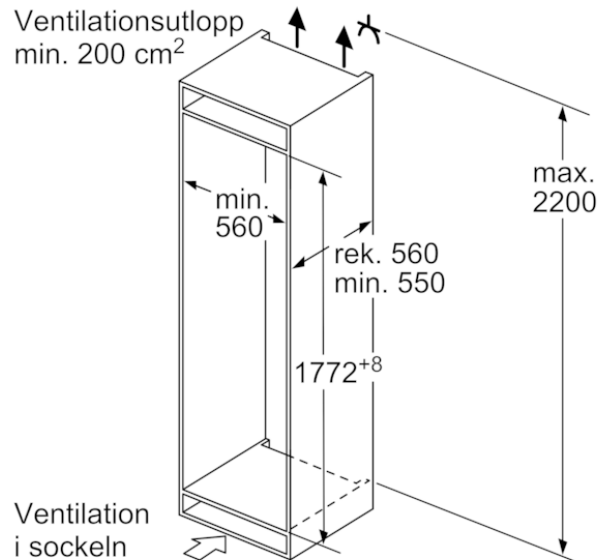

BOSCH

Serie | 4, Integrerad kylskåp, 177.5 x 56 cm
KIR81VFF0

Maxtillåten stomfronvikt

Monterade skåpluckor som överskrider tillåten vikt kan skada gångjärnen och påverka funktionen.

| T: enhetshöjd inklusive Gångjärn i mm: | odämpat gångjärn, Lucka i kg: | dämpat gångjärn, Lucka i kg: |
|--|-------------------------------------|------------------------------------|
| 1500-1750 | 22 | 22 |

Mått i mm

Rekommenderat spaltmått för plattgångjärn

| F | R | X |
|-------|-----|-----|
| 16-19 | 0-3 | 2,5 |
| 20 | 0-1 | 3 |
| | 2-3 | 2,5 |
| 21 | 0-1 | 3 |
| | 2-3 | 2,5 |
| 22 | 0 | 4 |
| | 1 | 3,5 |
| | 2-3 | 3 |

Följ tabellens rekommenderade spaltmått så att enhetens lucka inte slår i och skadar köksstommen.

Mått i mm

Ventilationsutlopp
min. 200 cm²

Mått i mm

Mått i mm