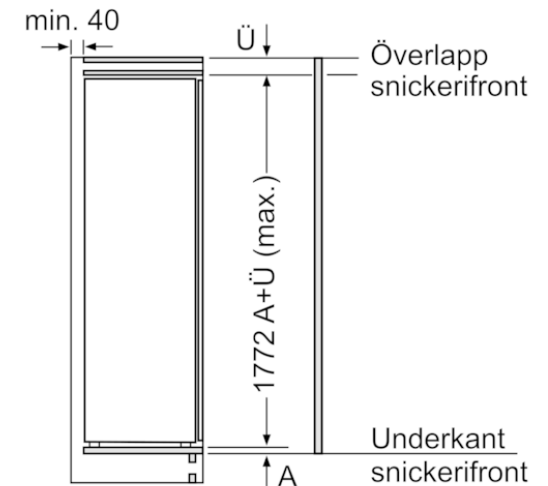

Mått i mm

Rekommenderat spaltmått för plattgångjärn

| F | R | X |
|-------|-----|-----|
| 16-19 | 0-3 | 2,5 |
| 20 | 0-1 | 3 |
| | 2-3 | 2,5 |
| 21 | 0-1 | 3 |
| | 2-3 | 2,5 |
| 22 | 0 | 4 |
| | 1 | 3,5 |
| | 2-3 | 3 |

Följ tabellens rekommenderade spaltmått så att enhetens lucka inte slår i och skadar köksstommen.

Mått i mm

Ventilationsutlopp
min. 200 cm²

Mått i mm

Mått i mm