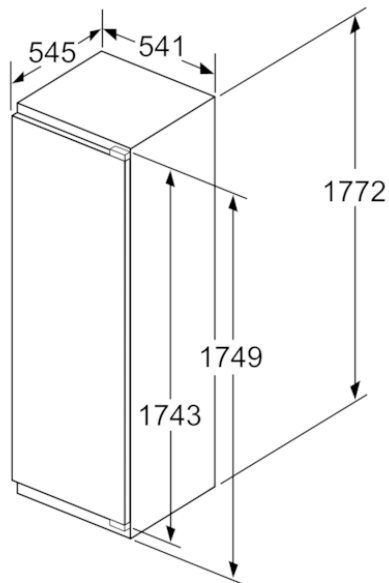

BOSCH

Serie | 4, Integrerad kylskåp, 177.5 x 56 cm
KIR81VFF0

Maxtillåten stomfronvikt

Monterade skåpluckor som överskrider tillåten vikt kan skada gångjärnen och påverka funktionen.

T: enhetshöjd inklusive Gångjärn i mm:	odämpat gångjärn, Lucka i kg:	dämpat gångjärn, Lucka i kg:
1500-1750	22	22

Mått i mm

Rekommenderat spaltmått för plattgångjärn

F	R	X
16-19	0-3	2,5
20	0-1	3
	2-3	2,5
21	0-1	3
	2-3	2,5
22	0	4
	1	3,5
	2-3	3

Följ tabellens rekommenderade spaltmått så att enhetens lucka inte slår i och skadar köksstommen.

Mått i mm

Ventilationsutlopp
min. 200 cm²

Mått i mm

Mått i mm